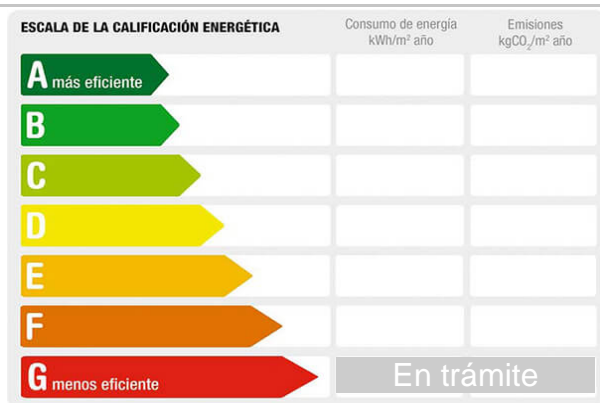

M² construidos:	81	Aire acondicionado:	frío/calor	Garajes:	1
M² terraza:	26	Terraza(s):	1	Dormitorios:	2
Baños:	2				

Descripción:

31 apartamentos de 2 dormitorios y 2 baños

Frente al Río Segura y cerca del Puerto Deportivo y playa de Guardamar.

El residencial Amanecer De´luxe Las Dunas está compuesto por un edificio de estilo moderno que contará con 31 viviendas de 2 dormitorios, 2 baños y amplias terrazas desde 20m², parking subterráneo y trastero cerrado.

El edificio estará compuesto por 9 alturas siendo las más altas áticos con terraza principal y solárium privado.