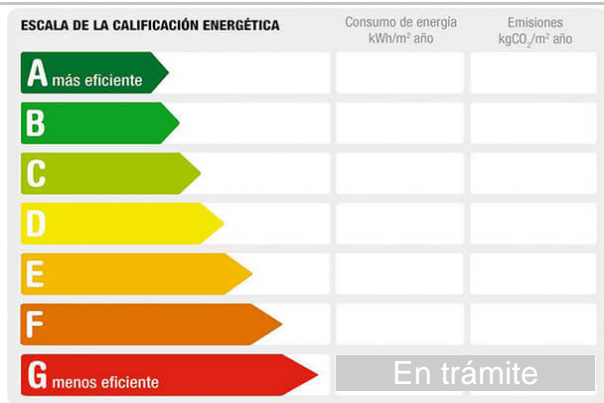

M² construidos:	81	Aire acondicionado:	frío/calor	Garajes:	1
M² terraza:	26	Terraza(s):	1	Dormitorios:	2
Baños:	2				

Descripción:

31 apartamentos de 2 dormitorios y 2 baños

Frente al Río Segura y cerca del Puerto Deportivo y playa de Guardamar.

El residencial Amanecer De´luxe Las Dunas está compuesto por un edificio de estilo moderno que contará con 31 viviendas de 2 dormitorios, 2 baños y amplias terrazas desde 20m², parking subterráneo y trastero cerrado.

El edificio estará compuesto por 9 alturas siendo las más altas áticos con terraza principal y solárium privado.